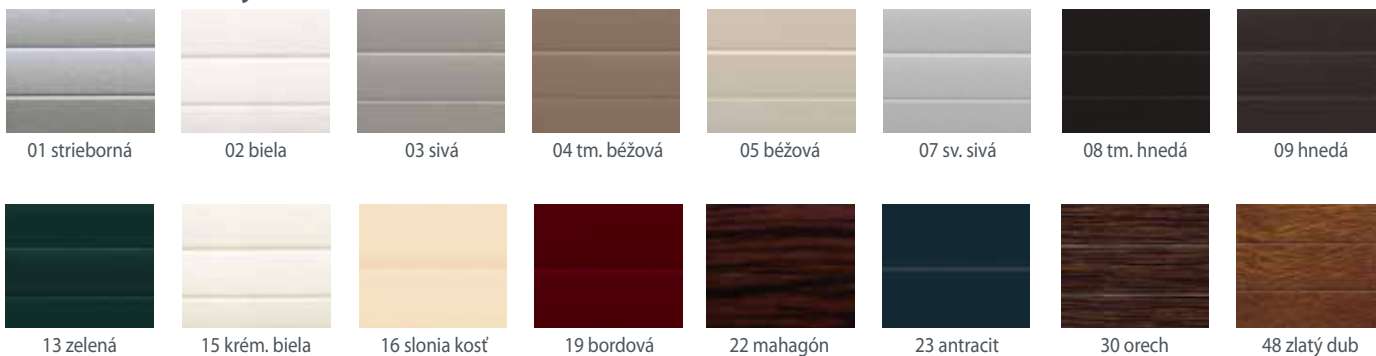

Hliníkové lamely

01 strieborná

02 biela

03 sivá

04 tm. béžová

05 béžová

07 vil. sivá

08 tm. hnedá

09 hnedá

13 zelená

15 krém. biela

16 slonia kosť

19 bordová

22 mahagón

23 antracit

30 orech

48 zlatý du

Farby sú informatívne, pre objednanie je nevyhnutné pozrieť si skutočné vzorky lamiel.

PA 45 Hliníkové lamely

PA 55 Hliníkové lamely

PA 77 Hliníkové lamely

Farby sú informatívne, pre objednanie je nevyhnutné pozrieť si skutočné vzorky lamiel.