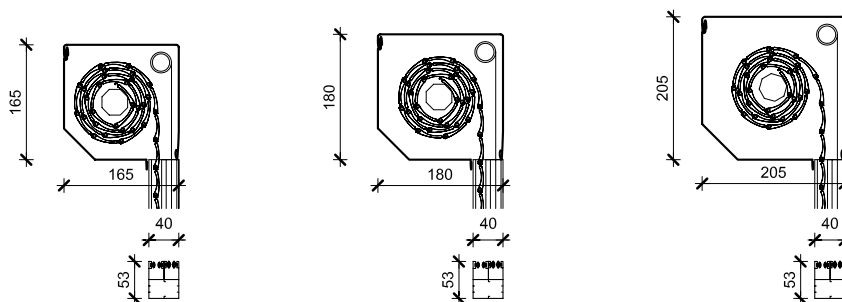

Aluroll Combi