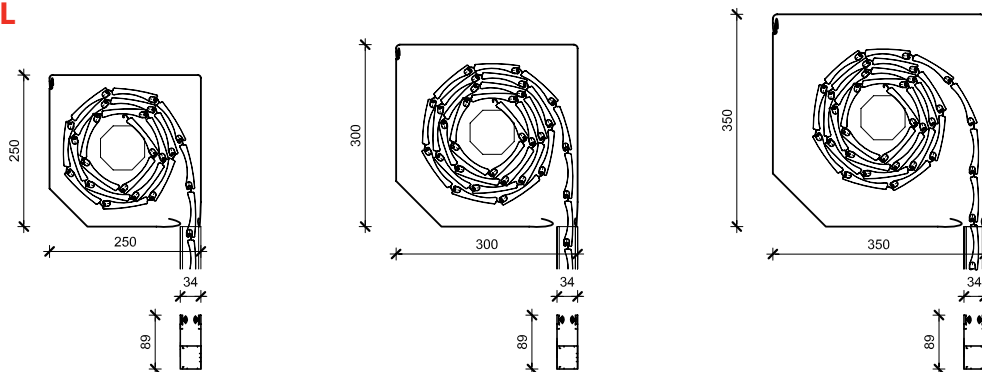

Rollergate M

Rollergate L

MAXIMÁLNA VÝŠKA VINUTIA

VONKAJŠIE ROLETOVÉ ŽALÚZIE S PUZDROM

LAMELA / PUZDRO (CM)	137 mm		165 mm				180 mm				205 mm		250 mm		300 mm		350 mm	
	standard		standard		combi		standard		combi		standard		standard		standard		standard	
hriadel' (mm)	Ø 40	Ø 60	Ø 40	Ø 60	Ø 40	Ø 60	Ø 40	Ø 60	Ø 40	Ø 60	Ø 40	Ø 60	Ø 60	Ø 70	Ø 60	Ø 70	Ø 60	Ø 70
37 mm plast	156	145	235	222	180	161	284	270	225	200	430	419	-	-	-	-	-	-
39 mm hliník	155	144	239	228	180	161	295	279	225	200	432	403	-	-	-	-	-	-
45 mm hliník	-	84	-	160	-	123	-	212	-	166	-	265	-	-	-	-	-	-
55 mm hliník	-	-	-	94	-	-	-	136	-	-	-	195	312	320	460	480	500	500
77 mm hliník	-	-	-	-	-	-	-	-	-	-	-	-	194	194	328	328	477	477