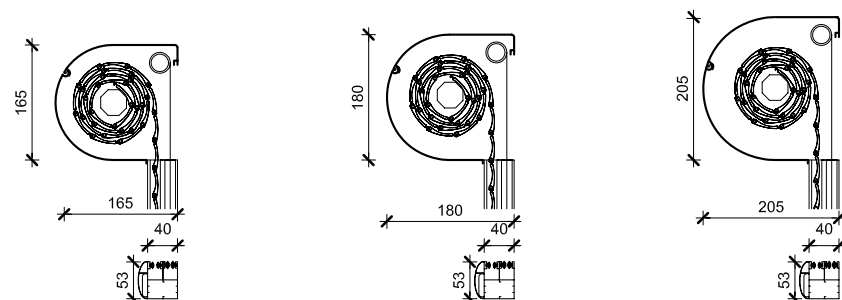

Aluroll

Aluroll Combi

Aluhid

Aluhid Combi

Owal

Owal Combi