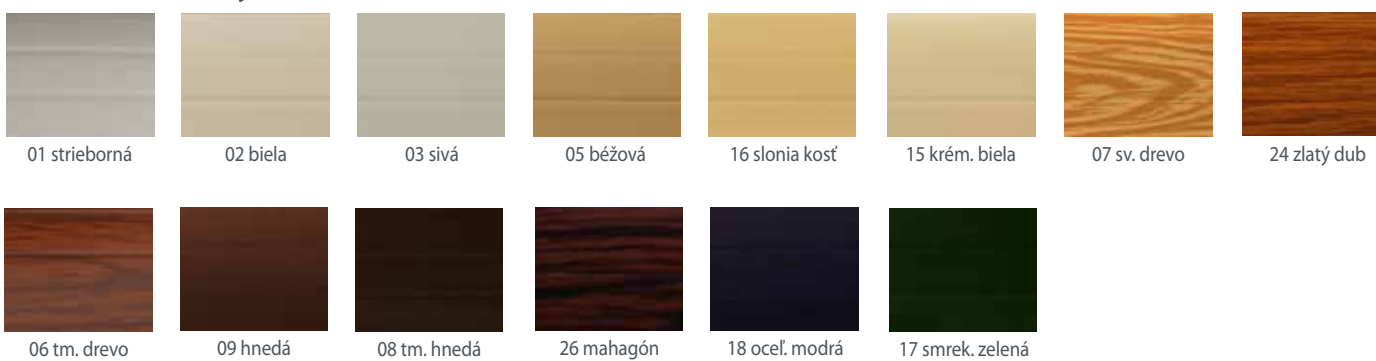

Hliníkové lamely

01 strieborná

02 biela

03 sivá

04 tm. béžová

05 béžová

07 vil. sivá

08 tm. hnedá

09 hnedá

13 zelená

15 krém. biela

16 slonia kosť

19 bordová

22 mahagón

23 antracit

30 orech

48 zlatý du

Farby sú informatívne, pre objednanie je nevyhnutné pozrieť si skutočné vzorky lamiel.

PA 45 Hliníkové lamely

PA 55 Hliníkové lamely

PA 77 Hliníkové lamely

Farby sú informatívne, pre objednanie je nevyhnutné pozrieť si skutočné vzorky lamiel.