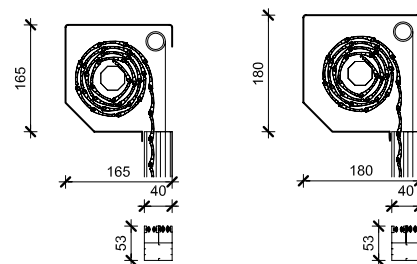

Polyroll Combi