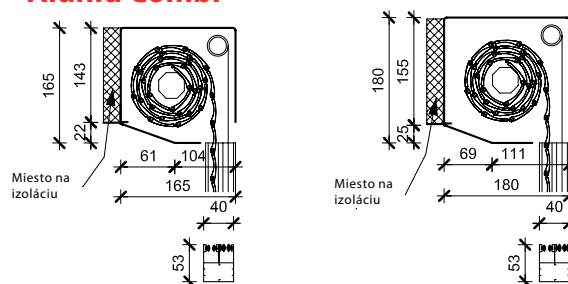

Aluhid Combi