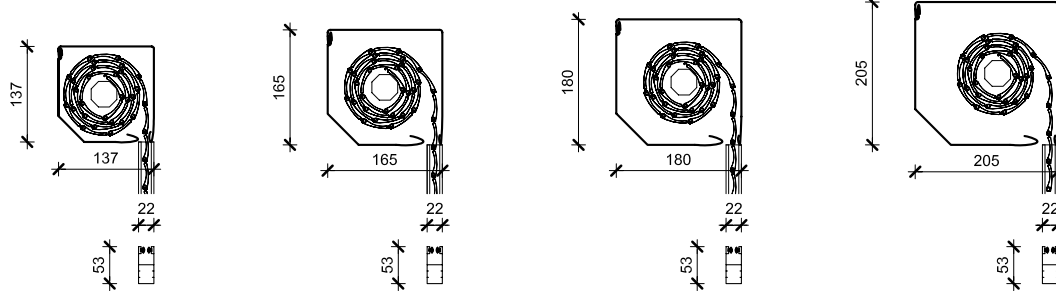

Aluroll

Aluroll Combi

Aluhid

Aluhid Combi

Owal

Owal Combi