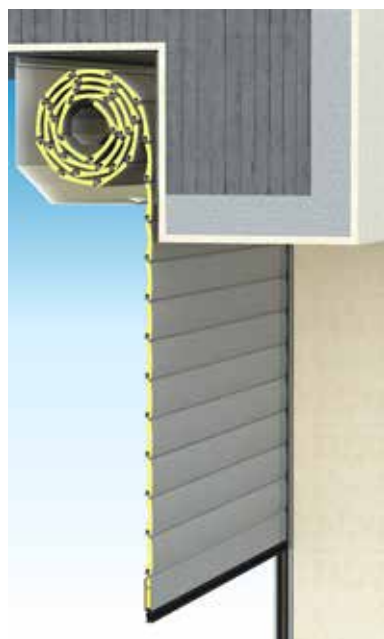

VEĽKOROZMERNÉ VONKAJŠIE ROLETOVÉ ŽALÚZIE

Rollergate S

Veľkoplošná verzia vonkajších hliníkových roletových žalúzií. Vďaka svojim lamelám vysokým 45 mm sú Rollergate vhodné na zatienenie väčších plôch. Majú puzdro zahnuté v 45 stupňovom uhle na spodnej strane, pozinkované a lakované puzdro na lamely, ktoré sú vyrobené z hliníka. Puzdro je z boku uzatvorené hliníkovými krytkami. Vzhľadom na ich veľké rozmery sa odporúča motorické ovládanie.

Rollergate M

Formou je vonkajšie puzdro podobné hliníkovým roletám, no je pevnejšie a väčšie a pevnejšie sú aj koľajnice. Lamely týchto roletových žalúzií sú vysoké 55 mm, vďaka čomu sú ideálne pre garážové brány. Vzhľadom na ich veľké rozmery je možné ovládať ich len motorom.

Rollergate L

Najideálnejšie riešenie pre garážové brány. 77 mm vysoké lamely zabezpečujú bezpečné uzatváranie veľkých plôch. Výhodou oproti sekčným bránam je, že nezaberajú miesto na strop, ale pri otvorení sa zrolujú do puzdra.