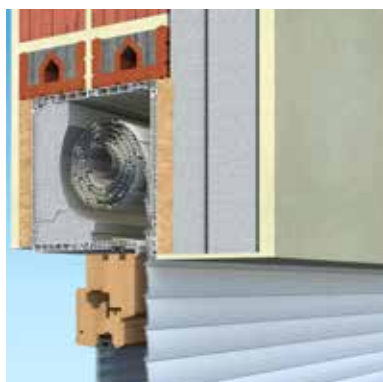

• v základnej cene	+ za príplatok	– nie je možné
--------------------	----------------	----------------

VONKAJŠIE ROLETOVÉ ŽALÚZIE SO ZABUDOVANÝM PUZDROM

Poly-Integroll

Vonkajšie plastové roletové žalúzie so zabudovaným puzdrom. Na rozdiel od vonkajších puzdrových roletových žalúzií sa nemontuje puzdro dodatočne, ale inštaluje sa spolu s dverami a oknami. Všetko pomocou profilu adaptéra možno ľahko pripojiť k oknám a dverám.