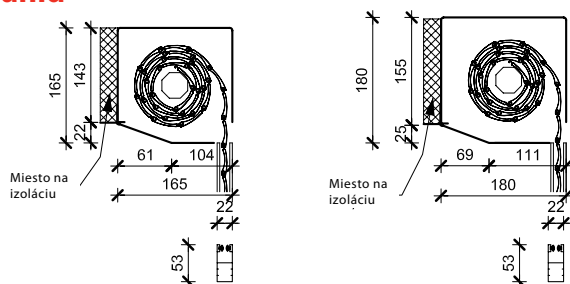

Aluroll

Aluroll Combi

Aluhid

Aluhid Combi

Owal

Owal Combi