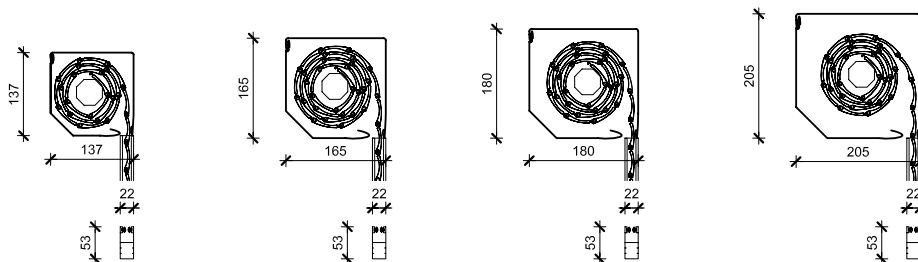

Rollergate M

Rollergate L

MAXIMÁLNA VÝŠKA VINUTIA

VONKAJŠIE ROLETOVÉ ŽALÚZIE S PUZDROM

LAMELA / PUZDRO (CM)	137 mm		165 mm				180 mm				205 mm		250 mm		300 mm		350 mm	
	standard		standard		combi		standard		combi		standard		standard		standard		standard	
hriadel' (mm)	Ø 40	Ø 60	Ø 40	Ø 60	Ø 40	Ø 60	Ø 40	Ø 60	Ø 40	Ø 60	Ø 40	Ø 60	Ø 60	Ø 70	Ø 60	Ø 70	Ø 60	Ø 70
37 mm plast	156	145	235	222	180	161	284	270	225	200	430	419	-	-	-	-	-	-
39 mm hliník	155	144	239	228	180	161	295	279	225	200	432	403	-	-	-	-	-	-
45 mm hliník	-	84	-	160	-	123	-	212	-	166	-	265	-	-	-	-	-	-
55 mm hliník	-	-	-	94	-	-	-	136	-	-	-	195	312	320	460	480	500	500
77 mm hliník	-	-	-	-	-	-	-	-	-	-	-	-	194	194	328	328	477	477