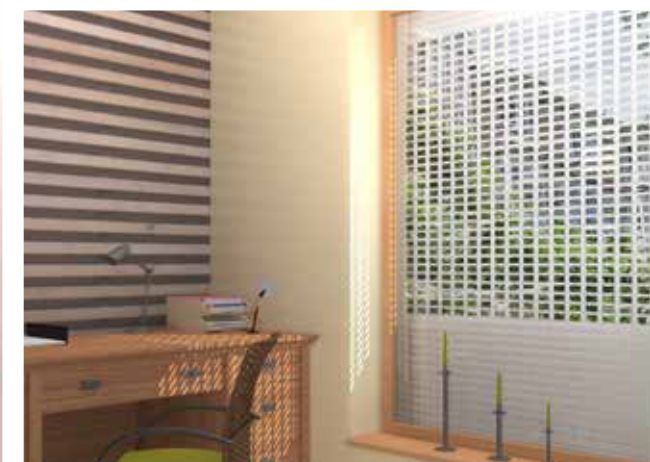

• v základnej cene	+ za príplatok	- nie je možné
--------------------	----------------	----------------

PANORAMATICKÉ ROLETY

Panorama

Panoramatické rolety sú inovatívnym riešením ochrany a tienenia. Ich lamely sa dajú otvárať a zatvárať vďaka čomu plnia aj funkciu žalúzií. Dokážu zabezpečiť 50% -né vetranie a prienik svetla. Dokonale zatieňujú aj presklené plochy.