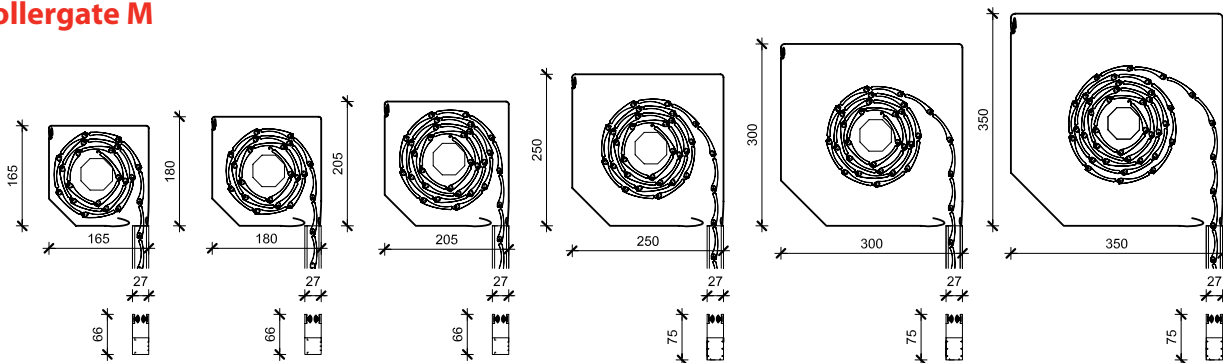

Rollergate M

Rollergate L

MAXIMÁLNA VÝŠKA VINUTIA

VONKAJŠIE ROLETOVÉ ŽALÚZIE S PUZDROM

LAMELA / PUZDRO (CM)	137 mm		165 mm				180 mm				205 mm		250 mm		300 mm		350 mm	
	standard		standard		combi		standard		combi		standard		standard		standard		standard	
hriadel' (mm)	Ø 40	Ø 60	Ø 40	Ø 60	Ø 40	Ø 60	Ø 40	Ø 60	Ø 40	Ø 60	Ø 40	Ø 60	Ø 60	Ø 70	Ø 60	Ø 70	Ø 60	Ø 70
37 mm plast	156	145	235	222	180	161	284	270	225	200	430	419	-	-	-	-	-	-
39 mm hliník	155	144	239	228	180	161	295	279	225	200	432	403	-	-	-	-	-	-
45 mm hliník	-	84	-	160	-	123	-	212	-	166	-	265	-	-	-	-	-	-
55 mm hliník	-	-	-	94	-	-	-	136	-	-	-	195	312	320	460	480	500	500
77 mm hliník	-	-	-	-	-	-	-	-	-	-	-	-	194	194	328	328	477	477