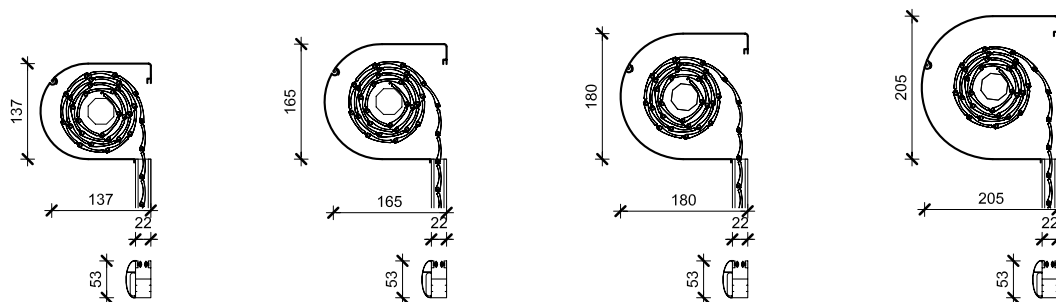

Aluroll

Aluroll Combi

Aluhid

Aluhid Combi

Owal

Owal Combi