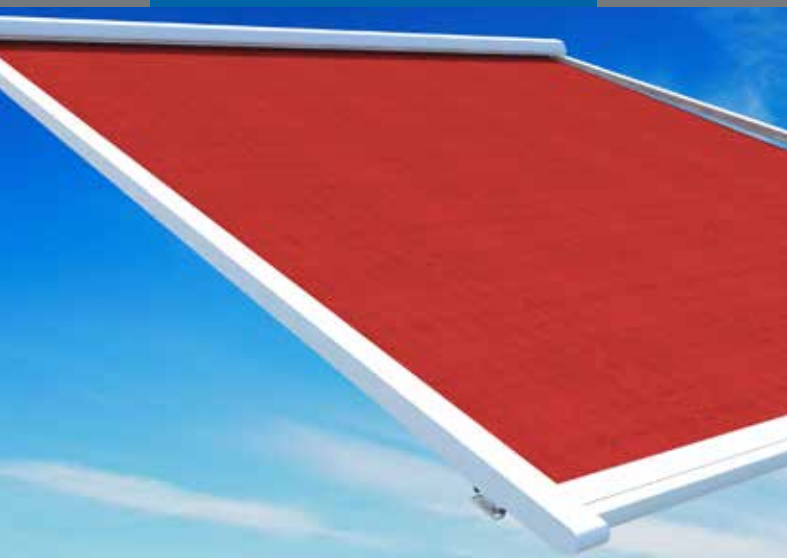

Základné rozmery:

VERANDA TIENENIE

Veranda

Tienenie VERANDA patrí medzi najobľúbenejšie markízy na zimné záhrady. Konštrukcia je primárne určená na vonkajšie tienenie priestorov pod plochými stiechami.

Pohyb a napínanie povrchu plachty sú riešené strunovým mechanizmom, ktorý je vedený cez niekoľko kladiek a je odpružený. Plachta a šnúra sú navíjané rovnakým hriadelom. Pružinový mechanizmus navíjaním vyrovnáva veľkostné rozdiely medzi vlascom a plachtou. Pojazdne koľajnice sú pripevnené k streche pomocou konzol, v ktorých sa predný profil pohybuje pomocou valčekov.