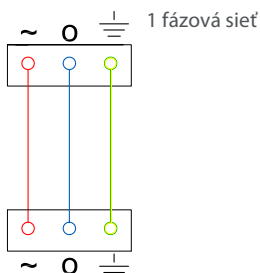

Veranda New

VERANDA NEW je verzia tradičnej verandy ovládaná rebrovaným pásom. Moderné riešenie pre tienenie plochých striech a presklených plôch. Pri väčších plachtových plochách sa odporúča použiť opornú trubicu. Pre tento typ nie je možné použiť pohyblivú podporu.

Napnutie povrchu plachty zabezpečuje špirálová pružina integrovaná v prednom valci. Pojazdne koľajnice sú pripevnené k streche pomocou konzol, v ktorých sa predný profil pohybuje pomocou valčekov. Rebrováný pás posúva napínací profil spolu s otáčaním hriadeľa a v ňom zabudovaná pružina napína textilný povrch úmerne k rozvinutej plachte. Konštrukcia odolá vetru o sile 50-60 km/h, je však vhodné vybaviť ju aj veterným a dažďovým senzorm.

Farba konštrukcie: RAL 9016

Farba plachty: farebná škála Umbroll

Konzoly: do 2,5 m - 4 ks, nad 2,5 m - 6 ks

Plachtový valec: Ø 78 mm

Puzdro: extrudovaný profil s krytkami

Maximálna šírka: 4,0 m

Maximálne vysunutie: 3,0 m

Štandardný typ motora: spínací

Maximálna plocha zatienia: 16 m²

Motor so
zabudovaným
rádiovým
prijímačom

Elektroinštalácia rádiového motora