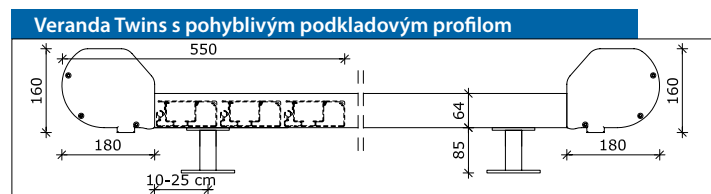

Základné rozmery:

VERANDA TIENENIE

Veranda

Tienenie VERANDA patrí medzi najobľúbenejšie markízy na zimné záhrady. Konštrukcia je primárne určená na vonkajšie tienenie priestorov pod plochými stiechami.

Pohyb a napínanie povrchu plachty sú riešené strunovým mechanizmom, ktorý je vedený cez niekoľko kladiek a je odpružený. Plachta a šnúra sú navíjané rovnakým hriadelom. Pružinový mechanizmus navíjaním vyrovnáva veľkostné rozdiely medzi vlascom a plachtou. Pojazdne koľajnice sú pripevnené k streche pomocou konzol, v ktorých sa predný profil pohybuje pomocou valčekov.