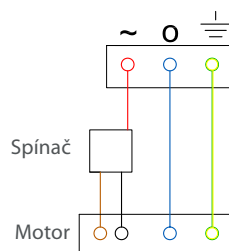

Veranda

Tienenie VERANDA patrí medzi najobľúbenejšie markízy na zimné záhrady. Konštrukcia je primárne určená na vonkajšie tienenie priestorov pod plochými stiechami.

Pohyb a napínanie povrchu plachty sú riešené strunovým mechanizmom, ktorý je vedený cez niekoľko kladiek a je odpružený. Plachta a šnúra sú navíjané rovnakým hriadelom. Pružinový mechanizmus navíjaním vyrovnáva veľkostné rozdiely medzi vlascom a plachtou. Pojazdne koľajnice sú pripevnené k streche pomocou konzol, v ktorých sa predný profil pohybuje pomocou valčekov.

Konštrukcia VERANDY odolá vetru o sile 50-60 km/h, je však vhodné vybaviť ju aj veterným a dažďovým sensorom.

Vďaka voľnému pohybu vzduchu medzi markízou VERANDY a zatienenou plochou možno efektívne znížiť teplotu i v priestore ohraničenom sklom.

Farba konštrukcie: RAL 9016

Farba plachty: farebná škála Umbroll

Konzoly: do 2,5 m - 4 ks, nad 2,5 m - 6 ks

Plachtový valec: Ø 78 mm

Puzdro: extrudovaný profil s krytkami

Maximálna šírka: 4,0 m

Maximálne vysunutie: 4,0 m

Štandardný typ motora: spínateľný

Maximálna plocha zatienenia: 16 m²

Elektroinštalácia spínacieho motora