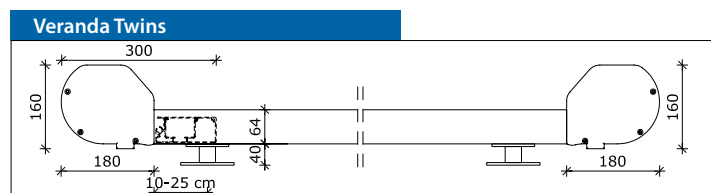

Základné rozmery:

VERANDA TIENENIE

Veranda

Tienenie VERANDA patrí medzi najobľúbenejšie markízy na zimné záhrady. Konštrukcia je primárne určená na vonkajšie tienenie priestorov pod plochými stiechami.

Pohyb a napínanie povrchu plachty sú riešené strunovým mechanizmom, ktorý je vedený cez niekoľko kladiek a je odpružený. Plachta a šnúra sú navíjané rovnakým hriadelom. Pružinový mechanizmus navíjaním vyrovnáva veľkostné rozdiely medzi vlascom a plachtou. Pojazdne koľajnice sú pripevnené k streche pomocou konzol, v ktorých sa predný profil pohybuje pomocou valčekov.