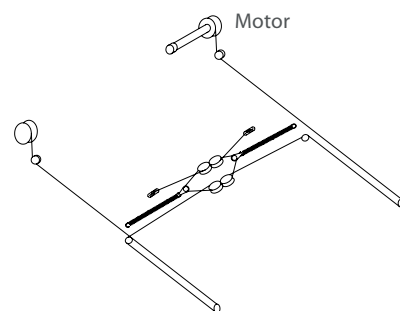

Základné rozmery:

VERANDA TIENENIE

Veranda

Tienenie VERANDA patrí medzi najobľúbenejšie markízy na zimné záhrady. Konštrukcia je primárne určená na vonkajšie tienenie priestorov pod plochými stiechami.

Pohyb a napínanie povrchu plachty sú riešené strunovým mechanizmom, ktorý je vedený cez niekoľko kladiek a je odpružený. Plachta a šnúra sú navíjané rovnakým hriadelom. Pružinový mechanizmus navíjaním vyrovnáva veľkostné rozdiely medzi vlascom a plachtou. Pojazdne koľajnice sú pripevnené k streche pomocou konzol, v ktorých sa predný profil pohybuje pomocou valčekov.

Štandardný typ motora: spínateľný

Maximálna plocha zatienenia: 16 m²

Elektroinštalácia spínacieho motora

Ovládanie lankom

Veranda New

VERANDA NEW je verzia tradičnej verandy ovládaná rebrovaným pásom. Moderné riešenie pre tienenie plochých striech a presklených plôch. Pri väčších plachtových plochách sa odporúča použiť opornú trubicu. Pre tento typ nie je možné použiť pohyblivú podporu.