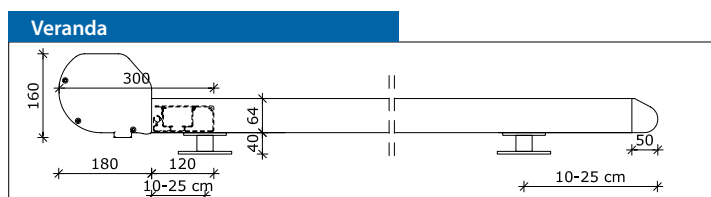

Základné rozmery:

VERANDA TIENENIE

Veranda

Tienenie VERANDA patrí medzi najobľúbenejšie markízy na zimné záhrady. Konštrukcia je primárne určená na vonkajšie tienenie priestorov pod plochými stiechami.

Pohyb a napínanie povrchu plachty sú riešené strunovým mechanizmom, ktorý je vedený cez niekoľko kladiek a je odpružený. Plachta a šnúra sú navíjané rovnakým hriadelom. Pružinový mechanizmus navíjaním vyrovnáva veľkostné rozdiely medzi vlascom a plachtou. Pojazdne koľajnice sú pripevnené k streche pomocou konzol, v ktorých sa predný profil pohybuje pomocou valčekov.