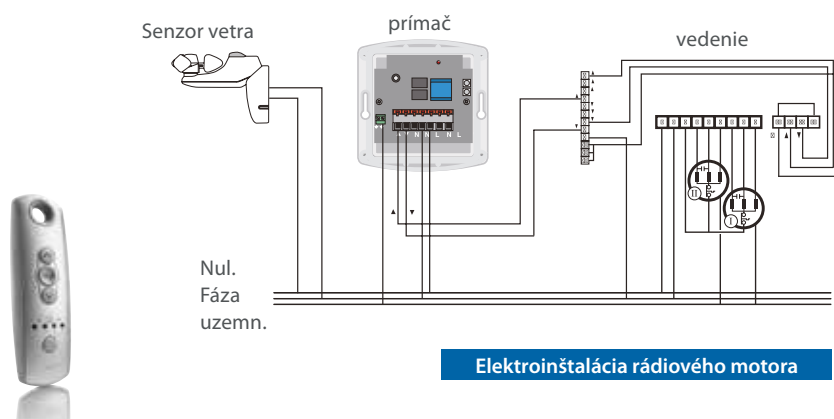

Veranda Twins

Verandové tienenie Twins je vhodné najmä pri potrebe zatieniť plachtou tie najväčšie plochy.

Elektronicky koordinovaný chod dvoch motorov má za následok, že povrch plachty je napnutý za každých podmienok. Keď jeden motor ťahá napínací profil tienidla, druhý brzdí a naopak. Pri zastavení systému v koncovej polohe alebo v medzipolohe sa povrch plachty natiahne pohybom osí v opačnom smere.

Farba konštrukcie: RAL 9016

Farba plachty: farebná škála Umbroll

Konzoly: do 2,5 m - 4 ks, nad 2,5 m - 6 ks

Plachtový valec: Ø 78 mm

Puzdro: extrudovaný profil s krytkami

Maximálna šírka: 4,0 m

Maximálne vysunutie: 6,0 m

Štandardný typ motora: Somfy FTS systém

Maximálna plocha zatienenia: 24 m²