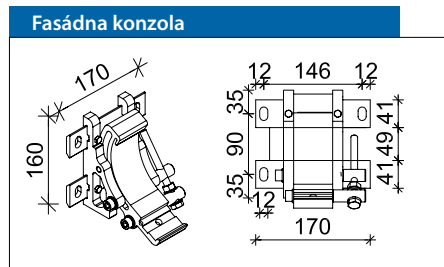

VERANDA TIENENIE

Tienidlo VERANDA je módnym a užitočným riešením pre tienenie terás rodinných domov, presklených plôch zimných záhrad a iných strešných konštrukcií. Má pevné, extrudované puzdro a pojazďovú koľajnicu. Jej pevný rám umožňuje použitie na miestach i viac vystavených vetru. Jej rôzne typy sú prispôbené potrebám zákazníka a požiadavkám na inštaláciu. Jej minimalistické rozmery krytu umožňujú široké použitie s bežnými a radovými konzolami. Možno ju pripevniť aj o strechy a zvislé plochy. Na výber je VERANDA s opornými nohami, alebo samostatne stojaca na vlastných nohách.

Konzoly: