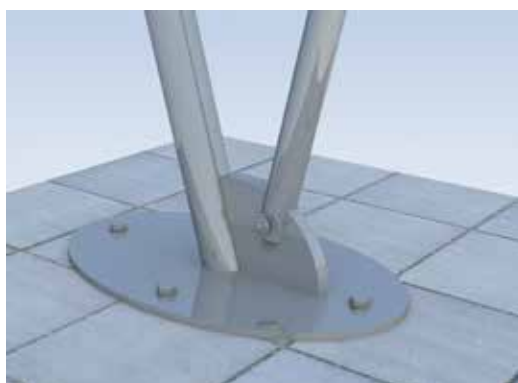

Konštrukcia

Ponúkame niekoľko riešení pre návrh nosnej konštrukcie tienidiel Verandy. Pri upevňovaní na nepevnú strešnú konštrukciu alebo rám odporúčame prevedenie s nosnými nohami alebo nosnou konštrukciou. Rôzne nosné konštrukcie sú vyrobené v požadovanej veľkosti a prispôbené individuálnym potrebám. Pre odolnosť a estetický vzhľad je konštrukcia vyrobená z nehrdzavejúcej ocele. Ako cenovo dostupnejšia alternatíva sú samozrejme možné aj riešenia s drevenou konštrukciou alebo konštrukciou z ocele s farebnou povrchovou úpravou.

Na obrázkoch sú tri základné typy VERANDY:

Wall-side typ pripevnený k stene na jednej strane,
Bus Stop stojací na dvoch nohách a verzie **Nature** stojace na štyroch nohách.

Tieto riešenia môžu dokonca fungovať aj ako samostatné prekrytie priestoru. K tomu všetkému sme pripravení implementovať aj ďalšie unikátne riešenia podľa želania zákazníka!

Rozmery a prevedenie konzol do značnej miery závisia od veľkosti zatienenej plochy, preto je nevyhnutná obhliadka na mieste a technická konzultácia so zákazníkom. Veľkostné limity je možné takmer neobmedzene rozširovať zoradovaním tieniacich jednotiek. Pri upevňovaní nosníkov je dôležité vybrať vhodný upevňovací prvok kvôli stabilite celej Verandy.

Vďaka starostlivej príprave môžete mať pôžitok z módneho a pôsobivého záhradného tienidla Veranda!

Bus Stop
Ukotvenie