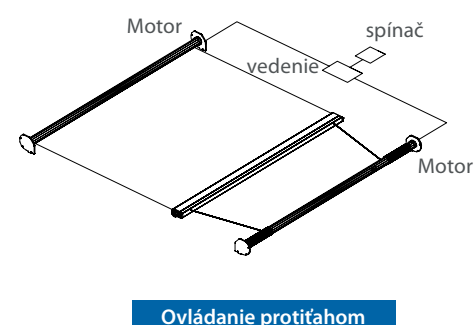

Veranda Twins

Verandové tienenie Twins je vhodné najmä pri potrebe zatieniť plachtou tie najväčšie plochy.

Elektronicky koordinovaný chod dvoch motorov má za následok, že povrch plachty je napnutý za každých podmienok. Keď jeden motor ťahá napínací profil tienidla, druhý brzdí a naopak. Pri zastavení systému v koncovej polohe alebo v medzipolohe sa povrch plachty natiahne pohybom osí v opačnom smere.

Farba konštrukcie: RAL 9016

Farba plachty: farebná škála Umbroll

Konzoly: do 2,5 m - 4 ks, nad 2,5 m - 6 ks

Plachtový valec: Ø 78 mm

Puzdro: extrudovaný profil s krytkami

Maximálna šírka: 4,0 m

Maximálne vysunutie: 6,0 m

Štandardný typ motora: Somfy FTS systém

Maximálna plocha zatienenia: 24 m²