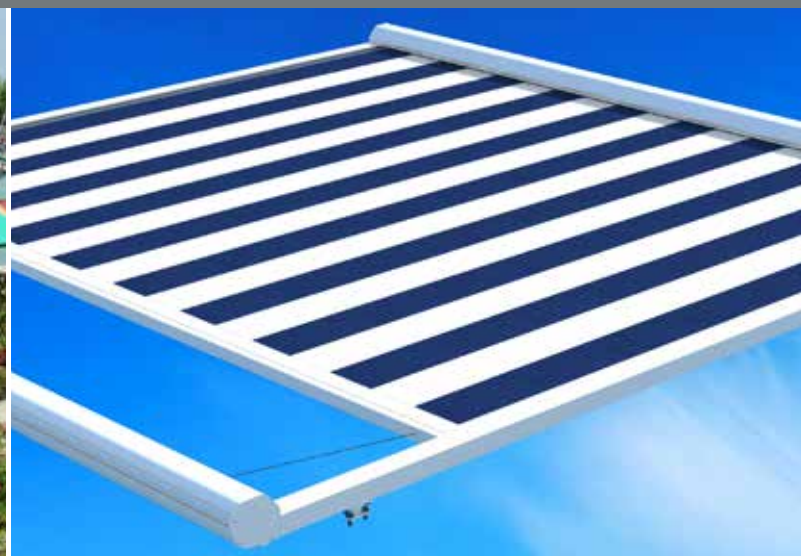

Veranda Twins

Verandové tienenie Twins je vhodné najmä pri potrebe zatieniť plachtou tie najväčšie plochy.

Elektronicky koordinovaný chod dvoch motorov má za následok, že povrch plachty je napnutý za každých podmienok. Keď jeden motor ťahá napínací profil tienidla, druhý brzdí a naopak. Pri zastavení systému v koncovej polohe alebo v medzipolohe sa povrch plachty natiahne pohybom osí v opačnom smere.

Farba konštrukcie: RAL 9016

Farba plachty: farebná škála Umbroll

Konzoly: do 2,5 m - 4 ks, nad 2,5 m - 6 ks

Plachtový valec: Ø 78 mm

Puzdro: extrudovaný profil s krytkami

Maximálna šírka: 4,0 m

Maximálne vysunutie: 6,0 m

Štandardný typ motora: Somfy FTS systém

Maximálna plocha zatienenia: 24 m²