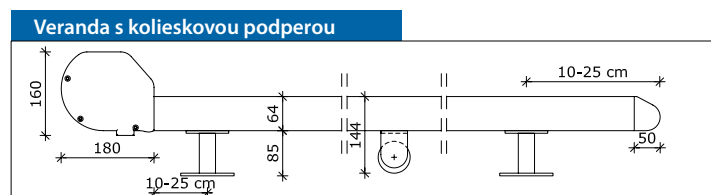

Základné rozmery:

VERANDA TIENENIE

Veranda

Tienenie VERANDA patrí medzi najobľúbenejšie markízy na zimné záhrady. Konštrukcia je primárne určená na vonkajšie tienenie priestorov pod plochými stiechami.

Pohyb a napínanie povrchu plachty sú riešené strunovým mechanizmom, ktorý je vedený cez niekoľko kladiek a je odpružený. Plachta a šnúra sú navíjané rovnakým hriadelom. Pružinový mechanizmus navíjaním vyrovnáva veľkostné rozdiely medzi vlascom a plachtou. Pojazdne koľajnice sú pripevnené k streche pomocou konzol, v ktorých sa predný profil pohybuje pomocou valčekov.