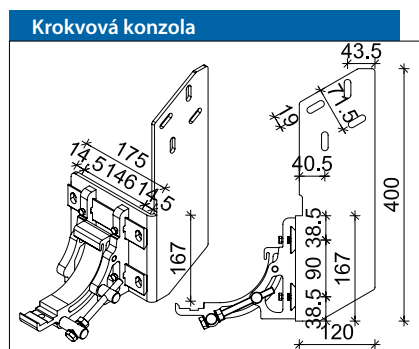

VERANDA TIENENIE

Tienidlo VERANDA je módnym a užitočným riešením pre tienenie terás rodinných domov, presklených plôch zimných záhrad a iných strešných konštrukcií. Má pevné, extrudované puzdro a pojazďovú koľajnicu. Jej pevný rám umožňuje použitie na miestach i viac vystavených vetru. Jej rôzne typy sú prispôbené potrebám zákazníka a požiadavkám na inštaláciu. Jej minimalistické rozmery krytu umožňujú široké použitie s bežnými a radovými konzolami. Možno ju pripevniť aj o strechy a zvislé plochy. Na výber je VERANDA s opornými nohami, alebo samostatne stojaca na vlastných nohách.

Konzoly: