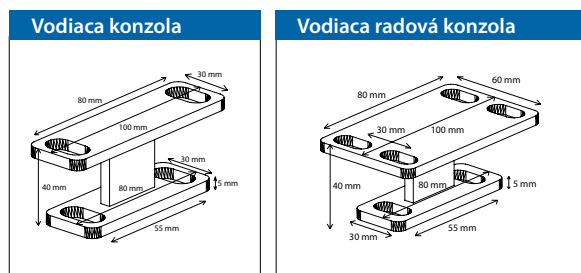

VERANDA TIENENIE

Tienidlo VERANDA je módnym a užitočným riešením pre tienenie terás rodinných domov, presklených plôch zimných záhrad a iných strešných konštrukcií. Má pevné, extrudované puzdro a pojazďovú koľajnicu. Jej pevný rám umožňuje použitie na miestach i viac vystavených vetru. Jej rôzne typy sú prispôbené potrebám zákazníka a požiadavkám na inštaláciu. Jej minimalistické rozmery krytu umožňujú široké použitie s bežnými a radovými konzolami. Možno ju pripevniť aj o strechy a zvislé plochy. Na výber je VERANDA s opornými nohami, alebo samostatne stojaca na vlastných nohách.

Konzoly: