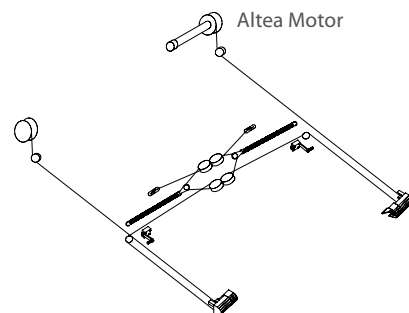

Odporúčané rozmery: 4m x 5m alebo 5m x 4m

Štandardný typ motora: rádiový Altea motor

Maximálna plocha zatienia: 20 m²

Altea motor
s rádiovým
prijímačom

Elektroinštalácia rádiového motora

Klik-klak ovládanie