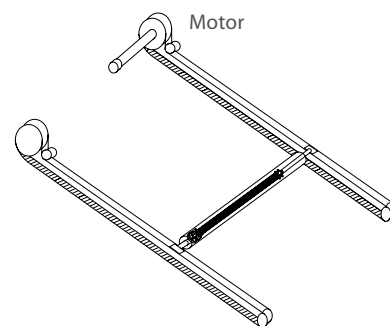

Prevádzka klinového remeňa