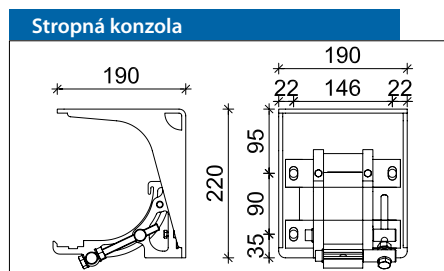

VERANDA TIENENIE

Tienidlo VERANDA je módnym a užitočným riešením pre tienenie terás rodinných domov, presklených plôch zimných záhrad a iných strešných konštrukcií. Má pevné, extrudované puzdro a pojazďovú koľajnicu. Jej pevný rám umožňuje použitie na miestach i viac vystavených vetru. Jej rôzne typy sú prispôbené potrebám zákazníka a požiadavkám na inštaláciu. Jej minimalistické rozmery krytu umožňujú široké použitie s bežnými a radovými konzolami. Možno ju pripevniť aj o strechy a zvislé plochy. Na výber je VERANDA s opornými nohami, alebo samostatne stojaca na vlastných nohách.

Konzoly: