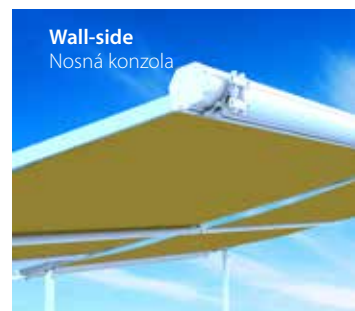

Wall-side

Konštrukcia

Ponúkame niekoľko riešení pre návrh nosnej konštrukcie tienidiel Verandy. Pri upevňovaní na nepevnú strešnú konštrukciu alebo rám odporúčame prevedenie s nosnými nohami alebo nosnou konštrukciou. Rôzne nosné konštrukcie sú vyrobené v požadovanej veľkosti a prispôbené individuálnym potrebám. Pre odolnosť a estetický vzhľad je konštrukcia vyrobená z nehrdzavejúcej ocele. Ako cenovo dostupnejšia alternatíva sú samozrejme možné aj riešenia s drevenou konštrukciou alebo konštrukciou z ocele s farebnou povrchovou úpravou.

Na obrázkoch sú tri základné typy VERANDY:

Wall-side typ pripevnený k stene na jednej strane,
Bus Stop stojací na dvoch nohách a verzie **Nature** stojace na štyroch nohách.

Tieto riešenia môžu dokonca fungovať aj ako samostatné prekrytie priestoru. K tomu všetkému sme pripravení implementovať aj ďalšie unikátne riešenia podľa želania zákazníka!

Rozmery a prevedenie konzol do značnej miery závisia od veľkosti zatienenej plochy, preto je nevyhnutná obhliadka na mieste a technická konzultácia so zákazníkom. Veľkostné limity je možné takmer neobmedzene rozširovať zoradovaním tieniacich jednotiek. Pri upevňovaní nosníkov je dôležité vybrať vhodný upevňovací prvok kvôli stabilite celej Verandy.

Vďaka starostlivej príprave môžete mať pôžitok z módneho a pôsobivého záhradného tienidla Veranda!