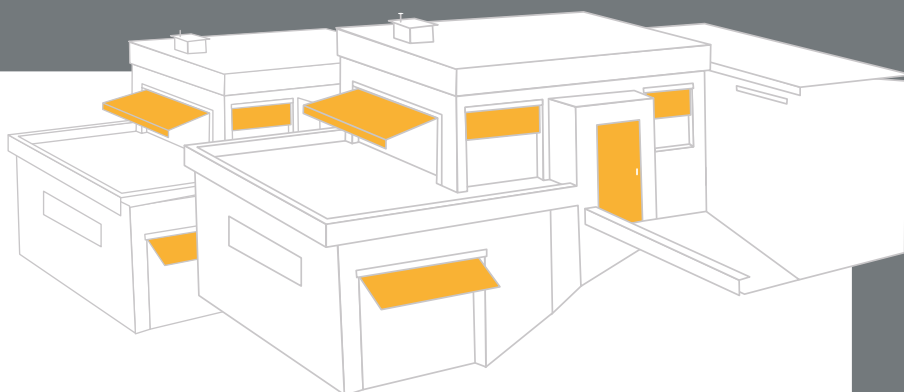

Moje tienenie:

Typ:

Veranda ☐

Veranda New ☐

Veranda Plus ☐

Veranda Twins ☐

Rozmery:

Šírka: _____ Vysunutie: _____

Farba konštrukcie:

Zákl.farba RAL 9010 ☐

Iná farba RAL ☐

č. farby: _____

Farba plachty: _____

Pripevnenie konštrukcie, konzoly:

Nosná konzola ☐ _____ ks Navýšená nosná konzola ☐ _____ ks _____ cm

Rad. konzola ☐ _____ ks

Ovládacia strana (spred):

Pravá ☐

Ľavá ☐

Motor:

Spínací ☐

RTS ☐

Altea RTS ☐

Motor Výrobca: _____

Senzory:

Senzor vetra ☐

Senzor svetla ☐

Senzor dažďa ☐

Extra doplnky:

Dekorat. osvet ☐

Kúrenie, chladenie ☐

Teplotný senzor ☐

Váš Umbroll® partner