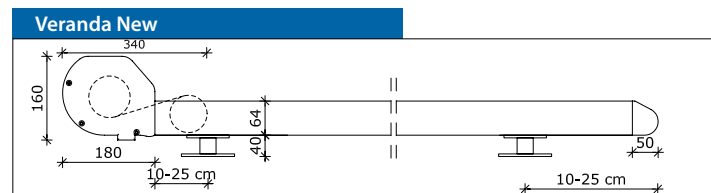

Základné rozmery:

VERANDA TIENENIE

Veranda

Tienenie VERANDA patrí medzi najobľúbenejšie markízy na zimné záhrady. Konštrukcia je primárne určená na vonkajšie tienenie priestorov pod plochými stiechami.

Pohyb a napínanie povrchu plachty sú riešené strunovým mechanizmom, ktorý je vedený cez niekoľko kladiek a je odpružený. Plachta a šnúra sú navíjané rovnakým hriadelom. Pružinový mechanizmus navíjaním vyrovnáva veľkostné rozdiely medzi vlascom a plachtou. Pojazdne koľajnice sú pripevnené k streche pomocou konzol, v ktorých sa predný profil pohybuje pomocou valčekov.