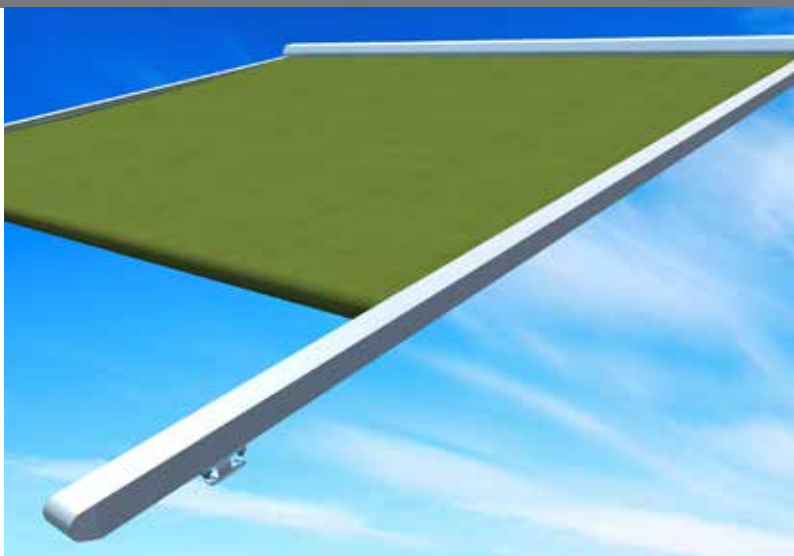

Základné rozmery:

VERANDA TIENENIE

Veranda

Tienenie VERANDA patrí medzi najobľúbenejšie markízy na zimné záhrady. Konštrukcia je primárne určená na vonkajšie tienenie priestorov pod plochými stiechami.

Pohyb a napínanie povrchu plachty sú riešené strunovým mechanizmom, ktorý je vedený cez niekoľko kladiek a je odpružený. Plachta a šnúra sú navíjané rovnakým hriadelom. Pružinový mechanizmus navíjaním vyrovnáva veľkostné rozdiely medzi vlascom a plachtou. Pojazdne koľajnice sú pripevnené k streche pomocou konzol, v ktorých sa predný profil pohybuje pomocou valčekov.

Štandardný typ motora: spínateľný

Maximálna plocha zatienenia: 16 m²

Elektroinštalácia spínacieho motora

Ovládanie lankom

Veranda New

VERANDA NEW je verzia tradičnej verandy ovládaná rebrovaným pásom. Moderné riešenie pre tienenie plochých striech a presklených plôch. Pri väčších plachtových plochách sa odporúča použiť opornú trubicu. Pre tento typ nie je možné použiť pohyblivú podporu.

Napnutie povrchu plachty zabezpečuje špirálová pružina integrovaná v prednom valci. Pojazdne koľajnice sú pripevnené k streche pomocou konzol, v ktorých sa predný profil pohybuje pomocou valčekov. Rebrováný pás posúva napínací profil spolu s otáčaním hriadeľa a v ňom zabudovaná pružina napína textilný povrch úmerne k rozvinutej plachte. Konštrukcia odolá vetru o sile 50-60 km/h, je však vhodné vybaviť ju aj veterným a dažďovým senzorm.