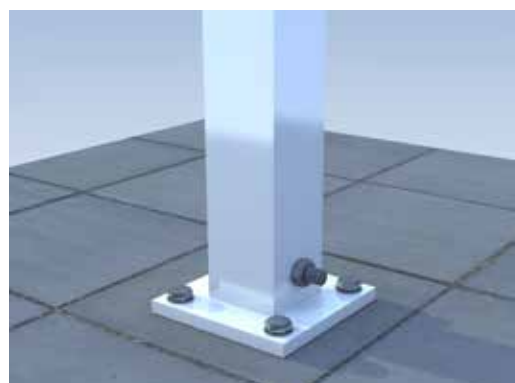

Wall-side
Ukotvenie