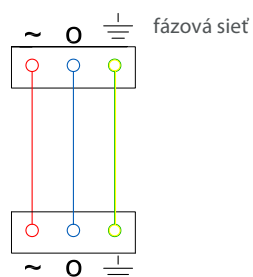

Altea motor
s rádiovým
prijímačom

Elektroinštalácia rádiového motora